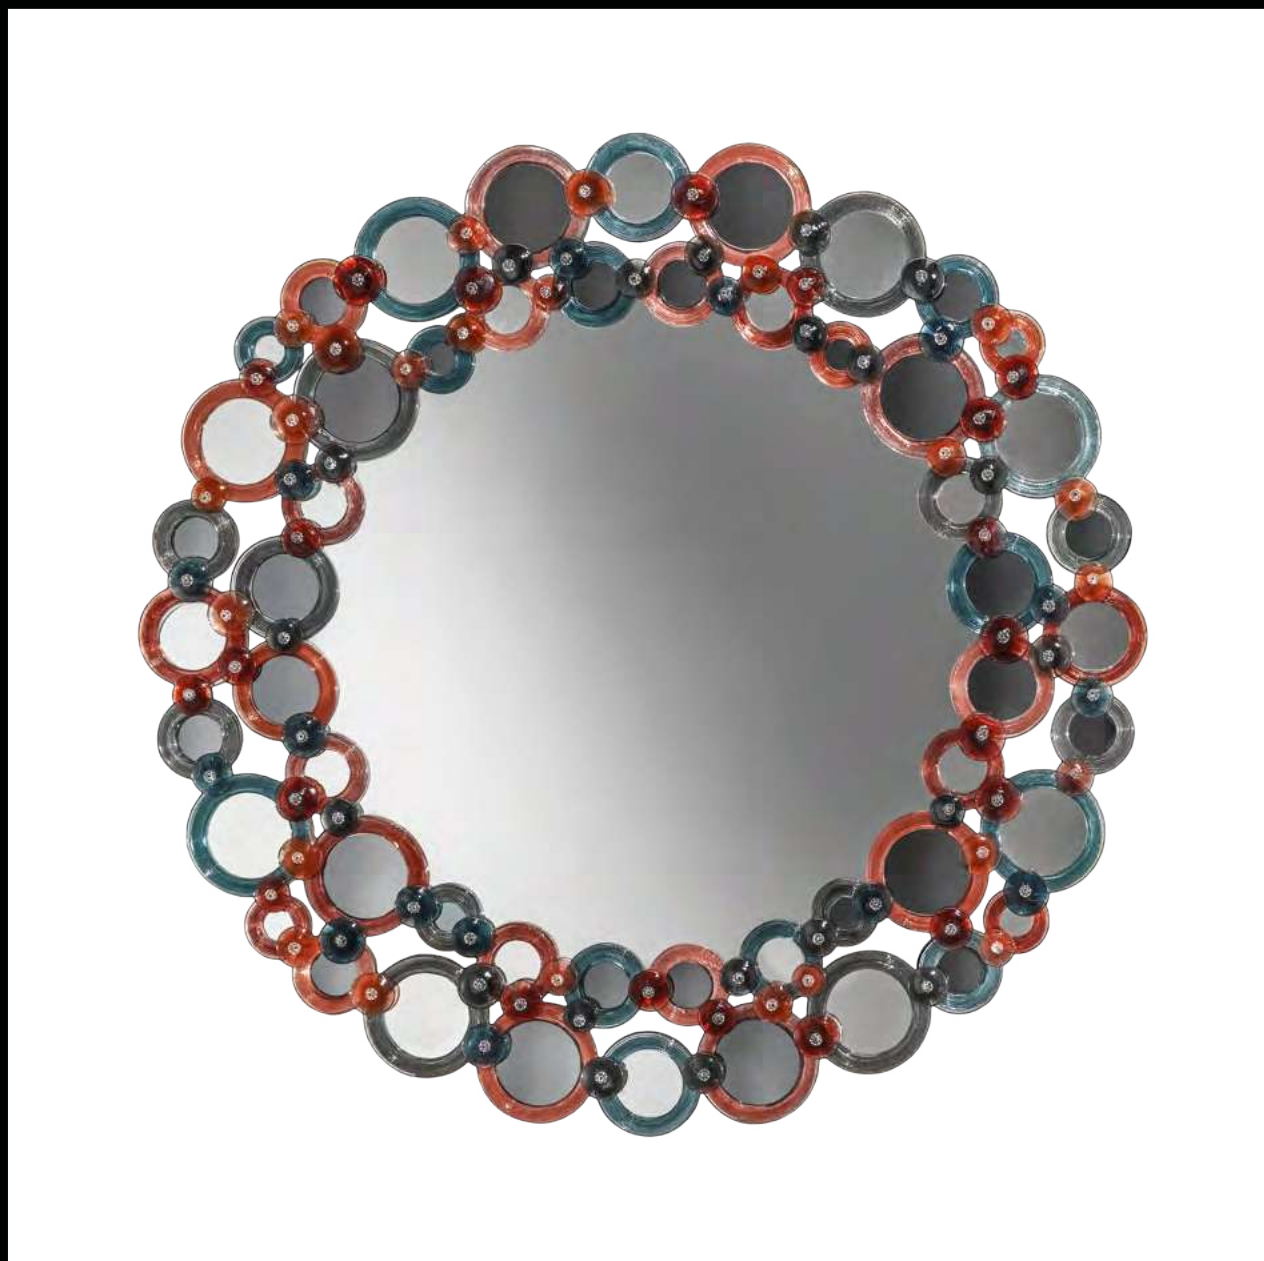

ART. **CERCHI COLOR** h 175 cm _ w 110 cm
Specchio design, cerchi in vetro di Murano. || Design mirror, Murano glass details.

ART. **CERCHI TONDO ARGENTO** ø 80 / 100 / 120 cm

Specchio design, cerchi in vetro di Murano, foglia argento messa a mano. || *Design mirror, Murano glass details, silver leaf applied by hand.*

ART. **CERCHI TONDO ORO** ø 80 / 100 / 120 cm

Specchio design, cerchi in vetro di Murano, foglia d'oro messa a mano. || *Design mirror, Murano glass details, gold leaf applied by hand.*

ART. **CERCHI ORO** h 175 cm _ w 110 cm

Specchio design, cerchi in vetro di Murano, foglia d'oro messa a mano. || *Design mirror, modern style, Murano glass details, gold leaf applied by hand.*

ART. CERCHI TONDO COLOR \varnothing 80 / 100 / 120 cm
Specchio design, cerchi in vetro di Murano. || *Design mirror, Murano glass details.*