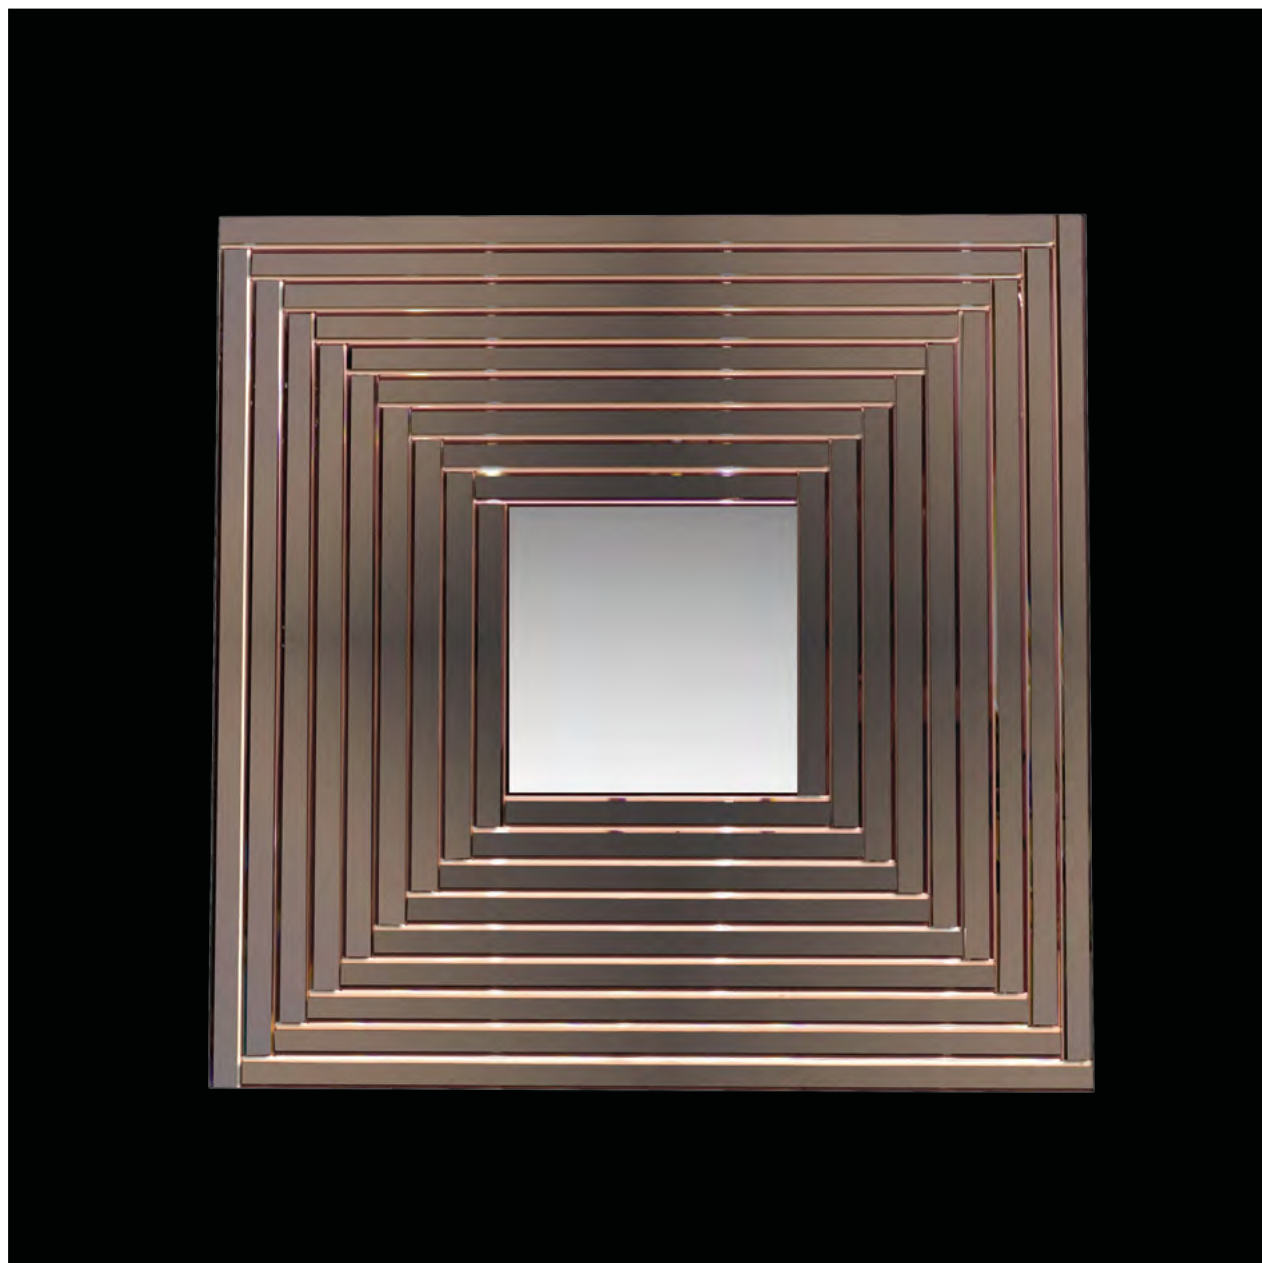

ART. 3001 *h 141 cm _ w 57 cm*
Specchio molato, vetro color bronzo. || *Bevelled mirror, bronze glass.*