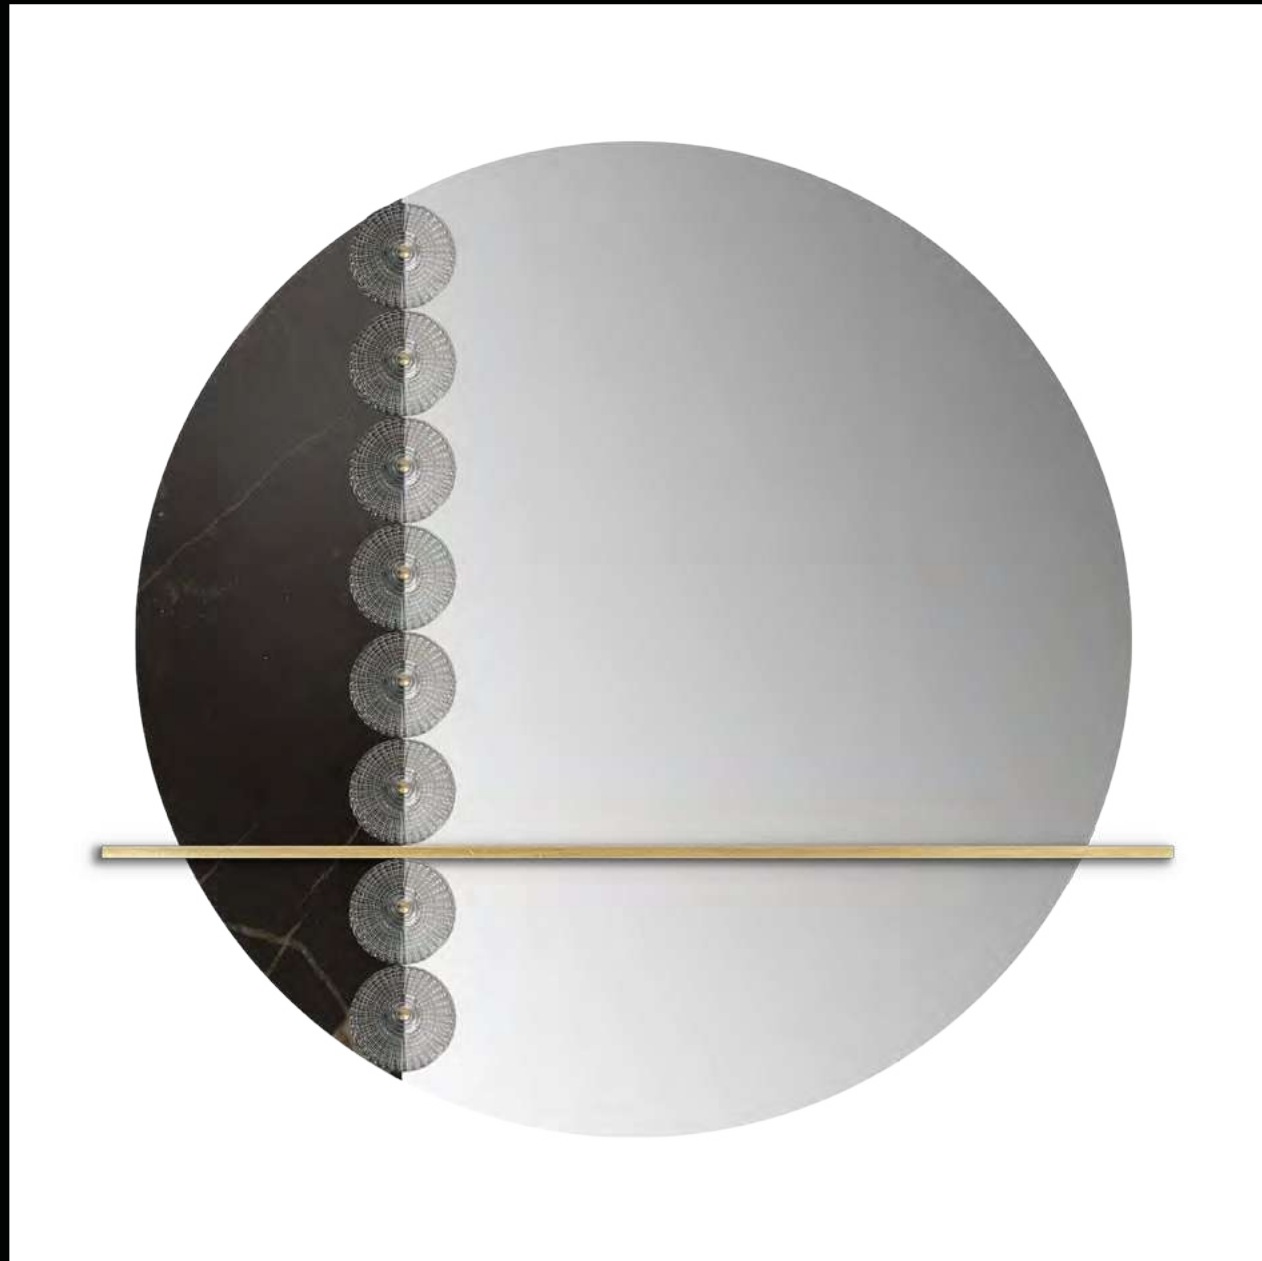

ART. ARROWS WIDE DOUBLE ORIZZONTALE h 110 cm _ w 120 cm
Specchio molato, stile moderno. || *Bevelled mirror, modern style.*

ART. ARROWS WIDE DOUBLE h 120 cm _ w 110 cm
Specchio molato, stile moderno. || *Bevelled mirror, modern style.*