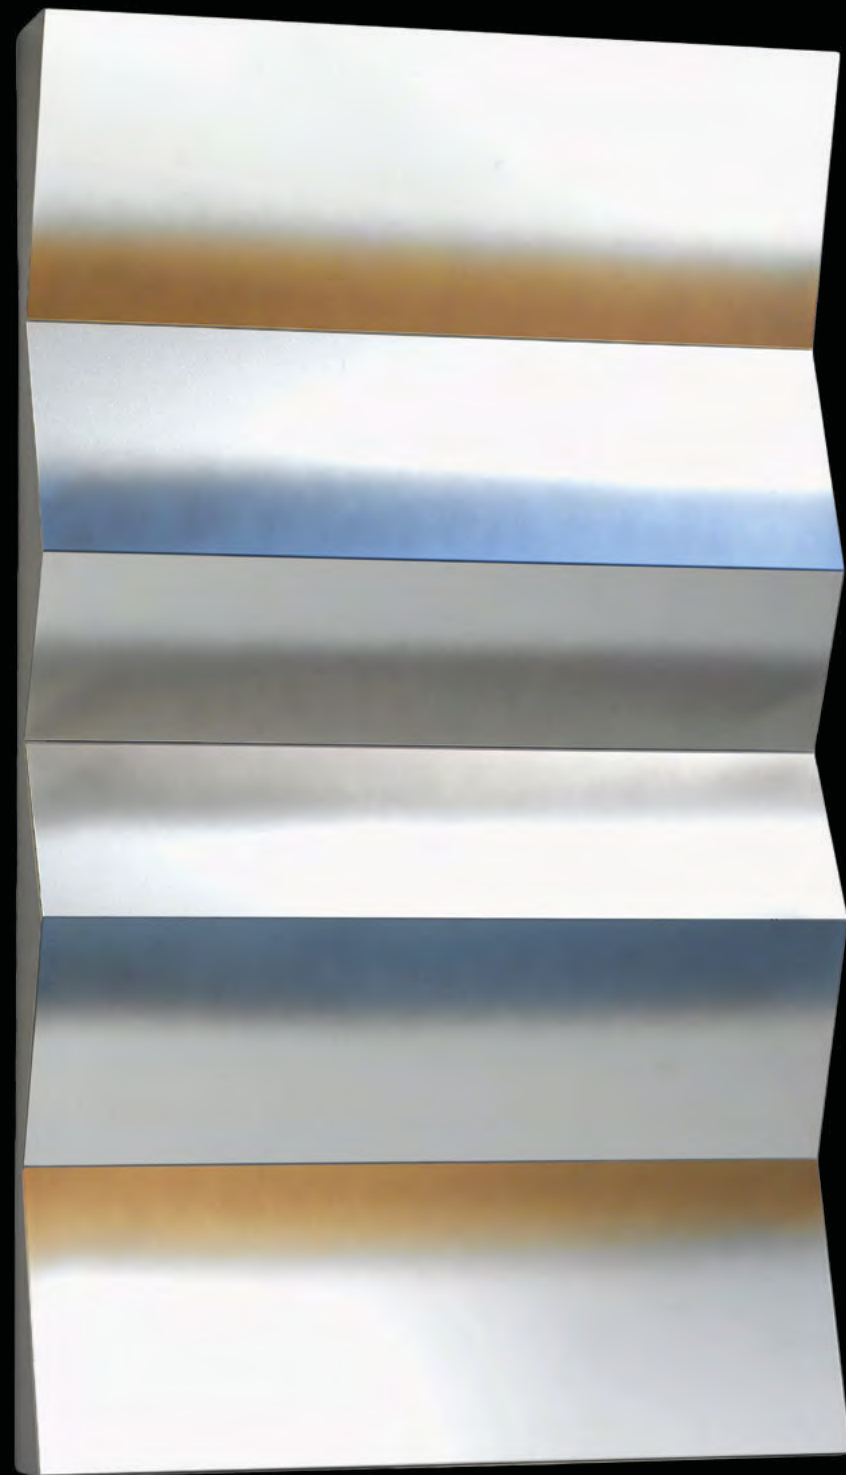

ART. 712 *h 126 cm _ w 126 cm*
Specchio moderno, vetro grigio e cristallo, dettagli in ottone. ||
Modern mirror, grey and crystal glass, brass details.