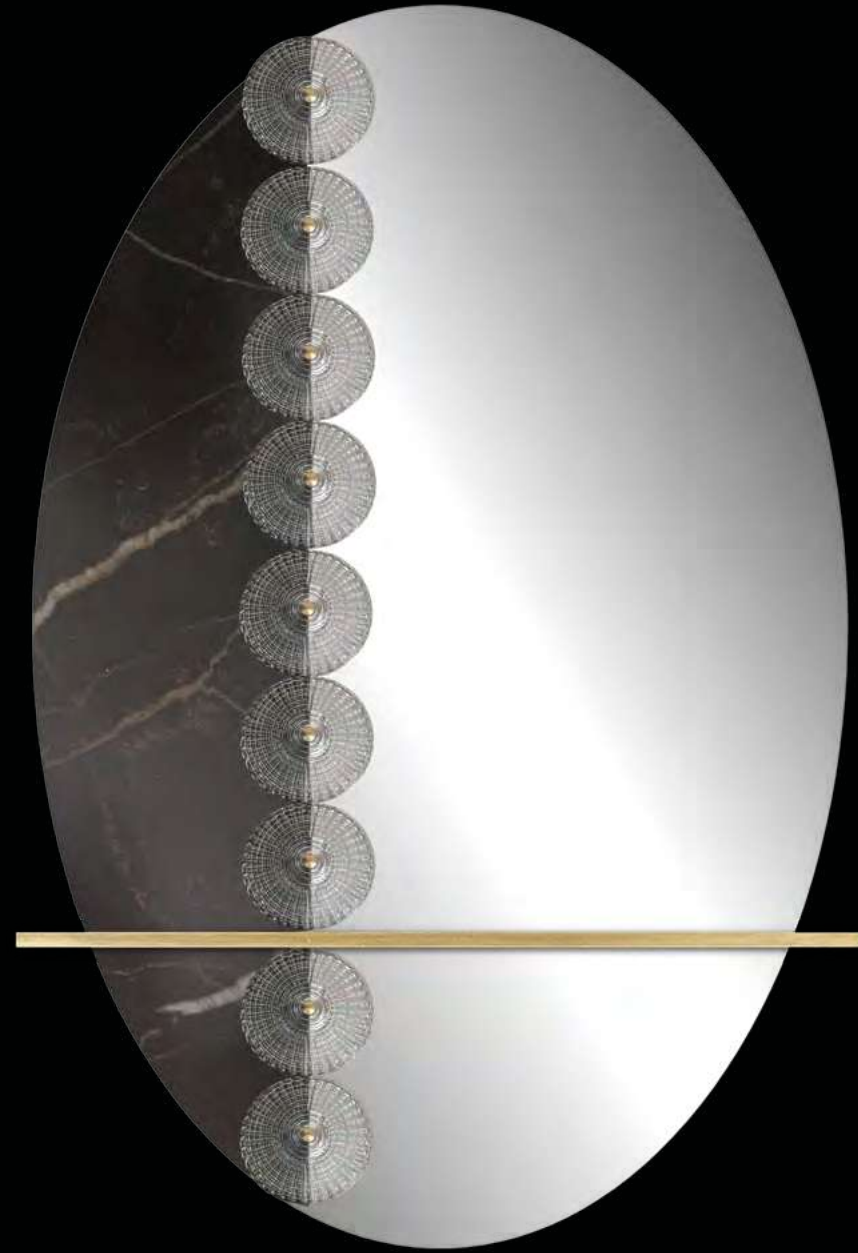

ART. OF11.970/MN *h 112 cm _ w 112 cm*
Specchio, simil marmo color nero (gres porcellanato), elementi
in vetro di Murano e ottone. || *Mirror, black faux marble,*
Murano glass and brass details.

ART. OF11.971/MN

h 118 cm _ w 77,5 cm

Specchio, simil marmo color nero (gres porcellanato), elementi in vetro di Murano e ottone. || *Mirror, black faux marble, Murano glass and brass details.*