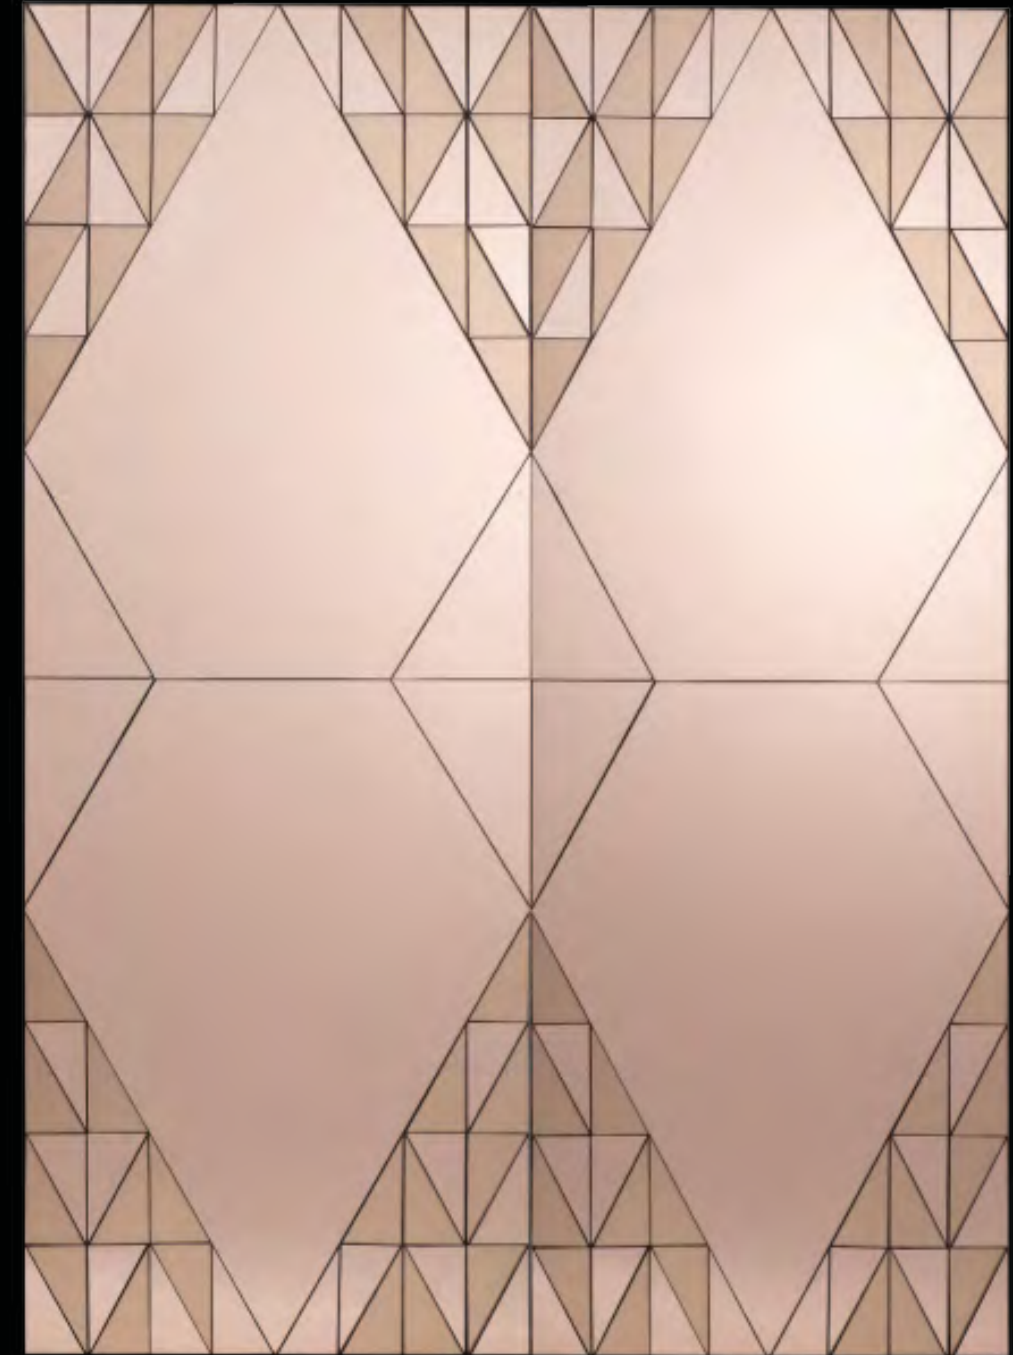

ART. PRIMAVERA 3 *h 76 cm _ w 40 cm*
Per Monica e Massimo Lunardon
Specchio moderno, ricci e fiori in vetro di Murano colorati. ||
Modern mirror, colored Murano glass details.

ART. THE CRACKED ACTOR *h 140 cm _ w 182 cm*
Per AUT
Specchio di design, stile moderno, vetro satinato rosa. || *Design mirror,*
modern style, pink satin glass.