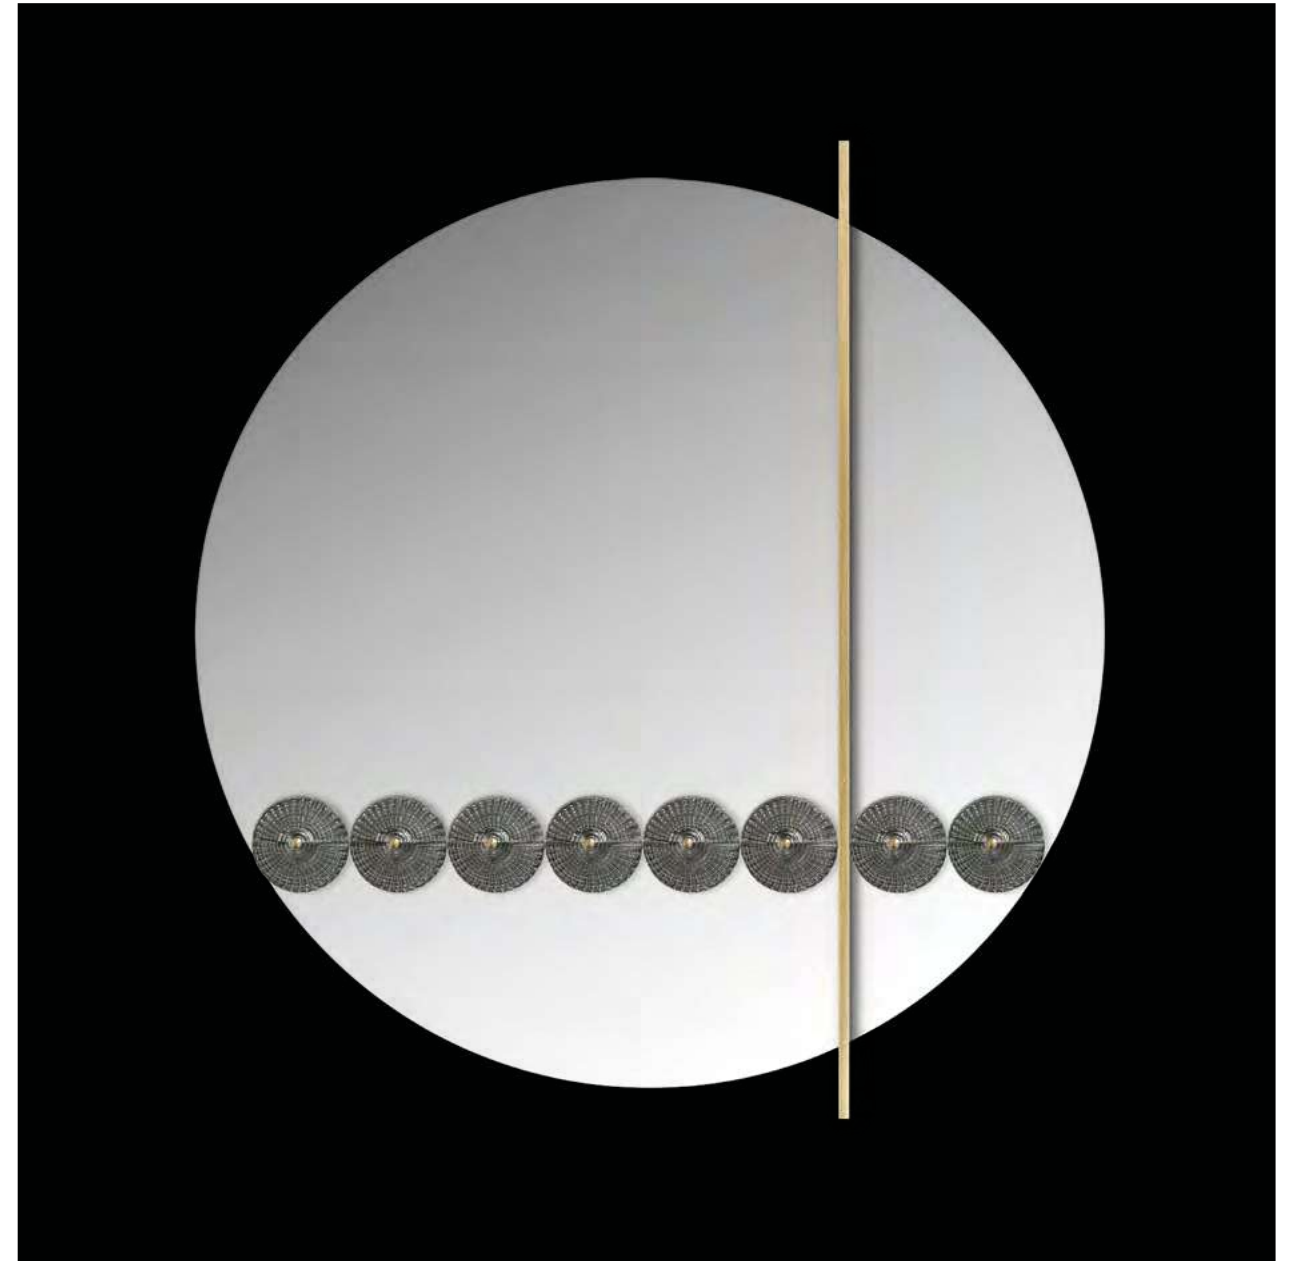

ART. **CERCHI TONDO ORO** ø 80 / 100 / 120 cm

Specchio design, cerchi in vetro di Murano, foglia d'oro messa a mano. || *Design mirror, Murano glass details, gold leaf applied by hand.*

ART. **CERCHI ORO** h 175 cm _ w 110 cm

ART. ARROWS WIDE DOUBLE ORIZZONTALE h 110 cm _ w 120 cm
Specchio molato, stile moderno. || *Bevelled mirror, modern style.*

ART. ARROWS WIDE DOUBLE h 120 cm _ w 110 cm
Specchio molato, stile moderno. || *Bevelled mirror, modern style.*

ART. ARROWS h 95 cm _ w 85 cm
Specchio molato, stile moderno. || *Bevelled mirror, modern style.*

ART. OF11.970/MN *h 112 cm _ w 112 cm*
Specchio, simil marmo color nero (gres porcellanato), elementi
in vetro di Murano e ottone. || *Mirror, black faux marble,*
Murano glass and brass details.

ART. OF11.971 *h 118 cm _ w 77,5 cm*
Specchio, elementi in vetro di Murano e ottone. || *Mirror,*
Murano glass and brass details.

ART. OF11.971/MN

h 118 cm _ w 77,5 cm

Specchio, simil marmo color nero (gres porcellanato), elementi in vetro di Murano e ottone. || *Mirror, black faux marble, Murano glass and brass details.*