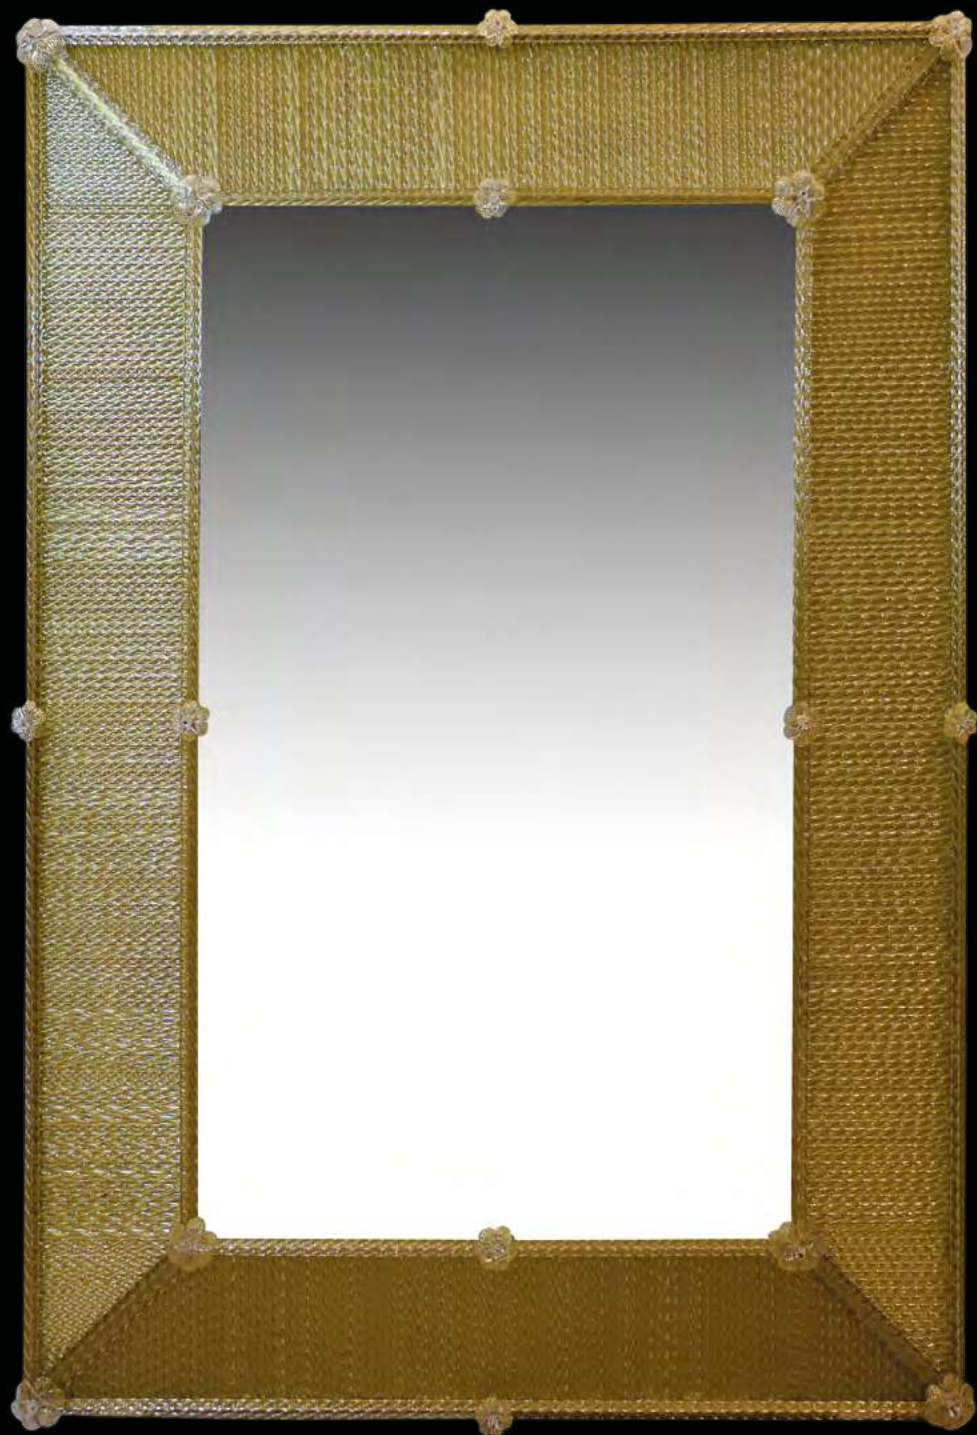

ART. STORTI GRIGIO *h 93 cm _ w 85 cm*
Specchio di design, stile moderno, ricci in vetro di Murano grigio e oro.
|| *Design mirror, modern style, gray and gold Murano glass details.*

ART. RIGADIN *h 150 cm _ w 105 cm*
Specchio veneziano, canne in vetro di Murano stile Rigadin.
|| Venetian mirror, Rigadin style Murano glass rods.

ART. LOSANGHE MODERNO h 90 cm _ w 90 cm
Specchio design, canne e bottoni in vetro di Murano foglia oro. ||
Design mirror, gold Murano glass details.

ART. CA' FOSCARI ORO h 150 cm _ w 100 cm
Specchio Veneziano con cornice in vetro di Murano. ||
Venetian mirror with Murano glass frame.