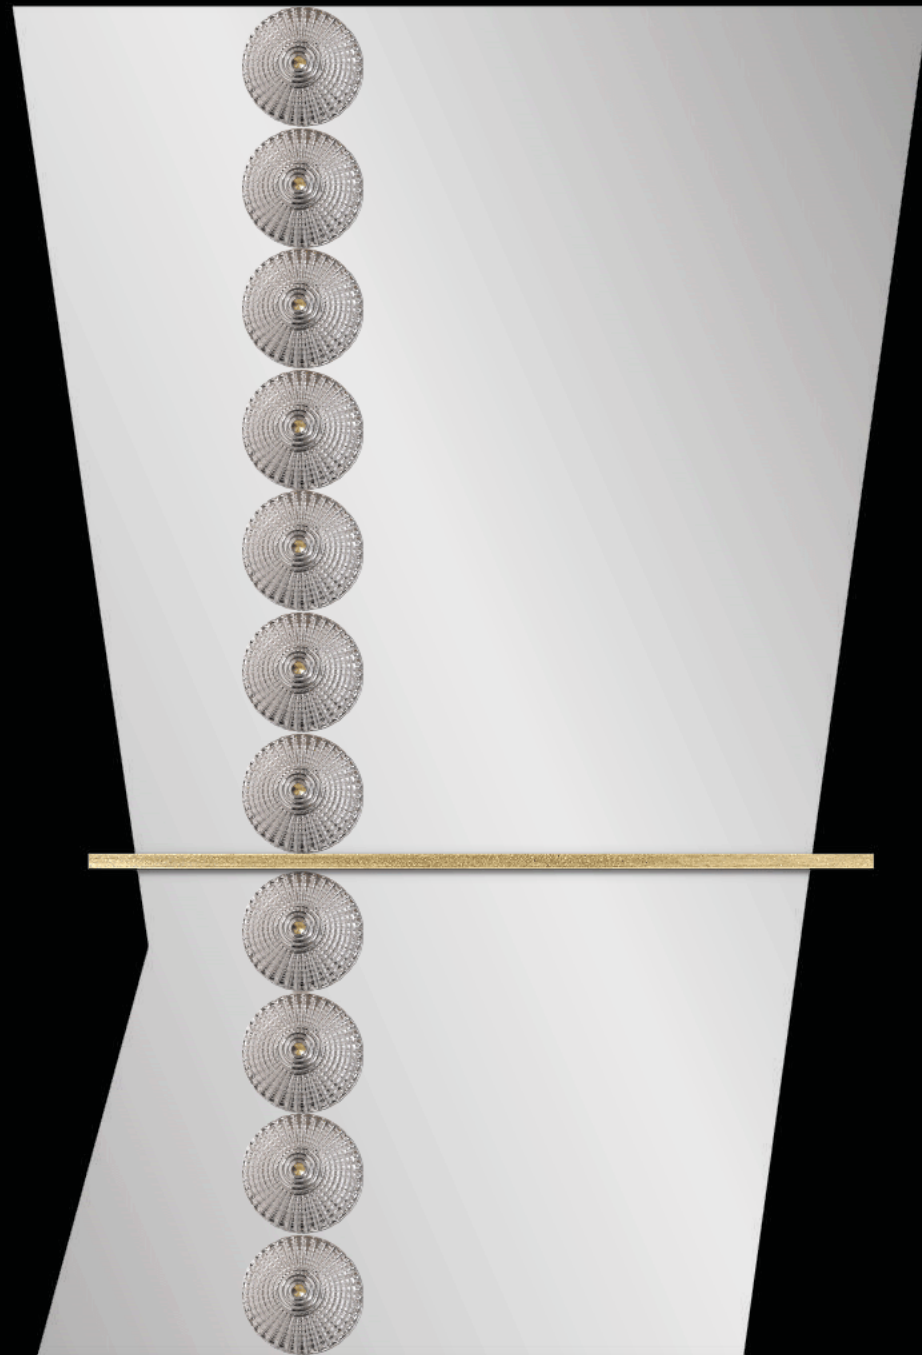

ART. OF11.970/C *h 112 cm _ w 112 cm*
Specchio, elementi in vetro di Murano e ottone. || *Mirror, Murano glass and brass details.*