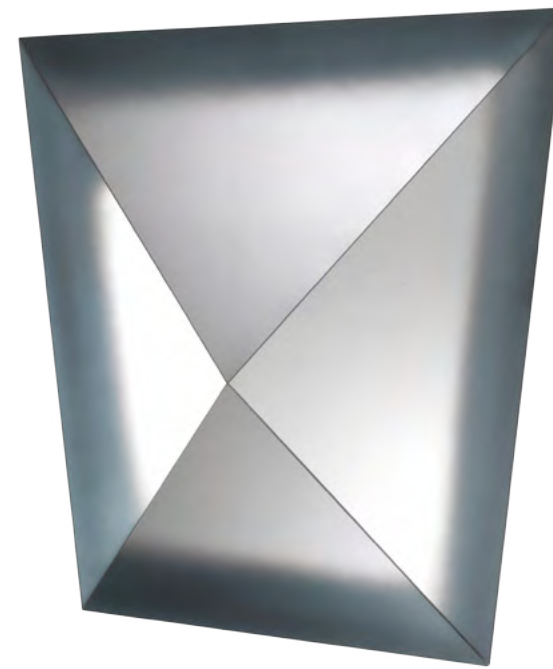

ART. 713 *h 126 cm _ w 126 cm*
Specchio moderno, vetro grigio e cristallo, dettagli in ottone. ||
Modern mirror, grey and crystal glass, brass details.

ART. **OF11.143** *h 80 cm _ w 70 cm*
Specchio moderno, decorato tramite lavorazione con aerografo.
|| *Modern mirror, airbrush decorated.*