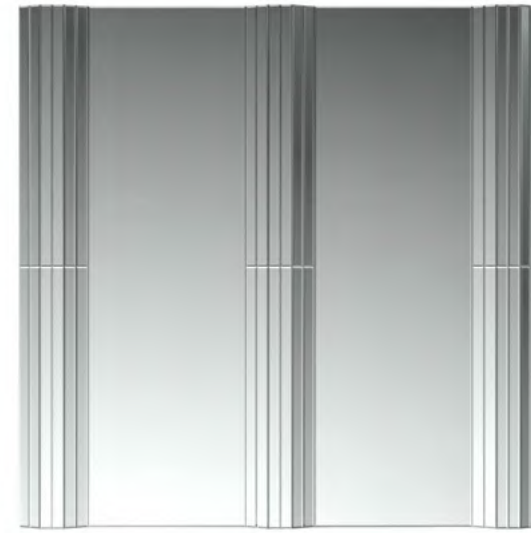

ART. COLONNE *h 160 cm _ w 160 cm*
Specchio molato a mano, stile moderno. || *Handmade bevelled mirror, modern style.*