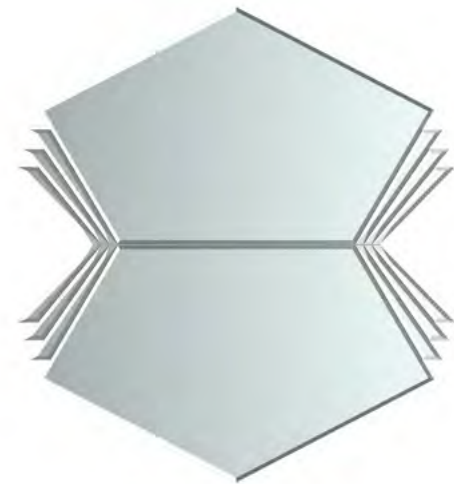

ART. ARROWS DOUBLE h 190 cm _ w 85 cm
Specchio molato, stile moderno. || *Bevelled mirror, modern style.*

ART. ARROWS DOUBLE ORIZZONTALE h 85 cm _ w 190 cm
Specchio molato, stile moderno. || *Bevelled mirror, modern style.*

ART. ARROWS WIDE h 60 cm _ w 110 cm
Specchio molato, stile moderno. || *Bevelled mirror, modern style.*