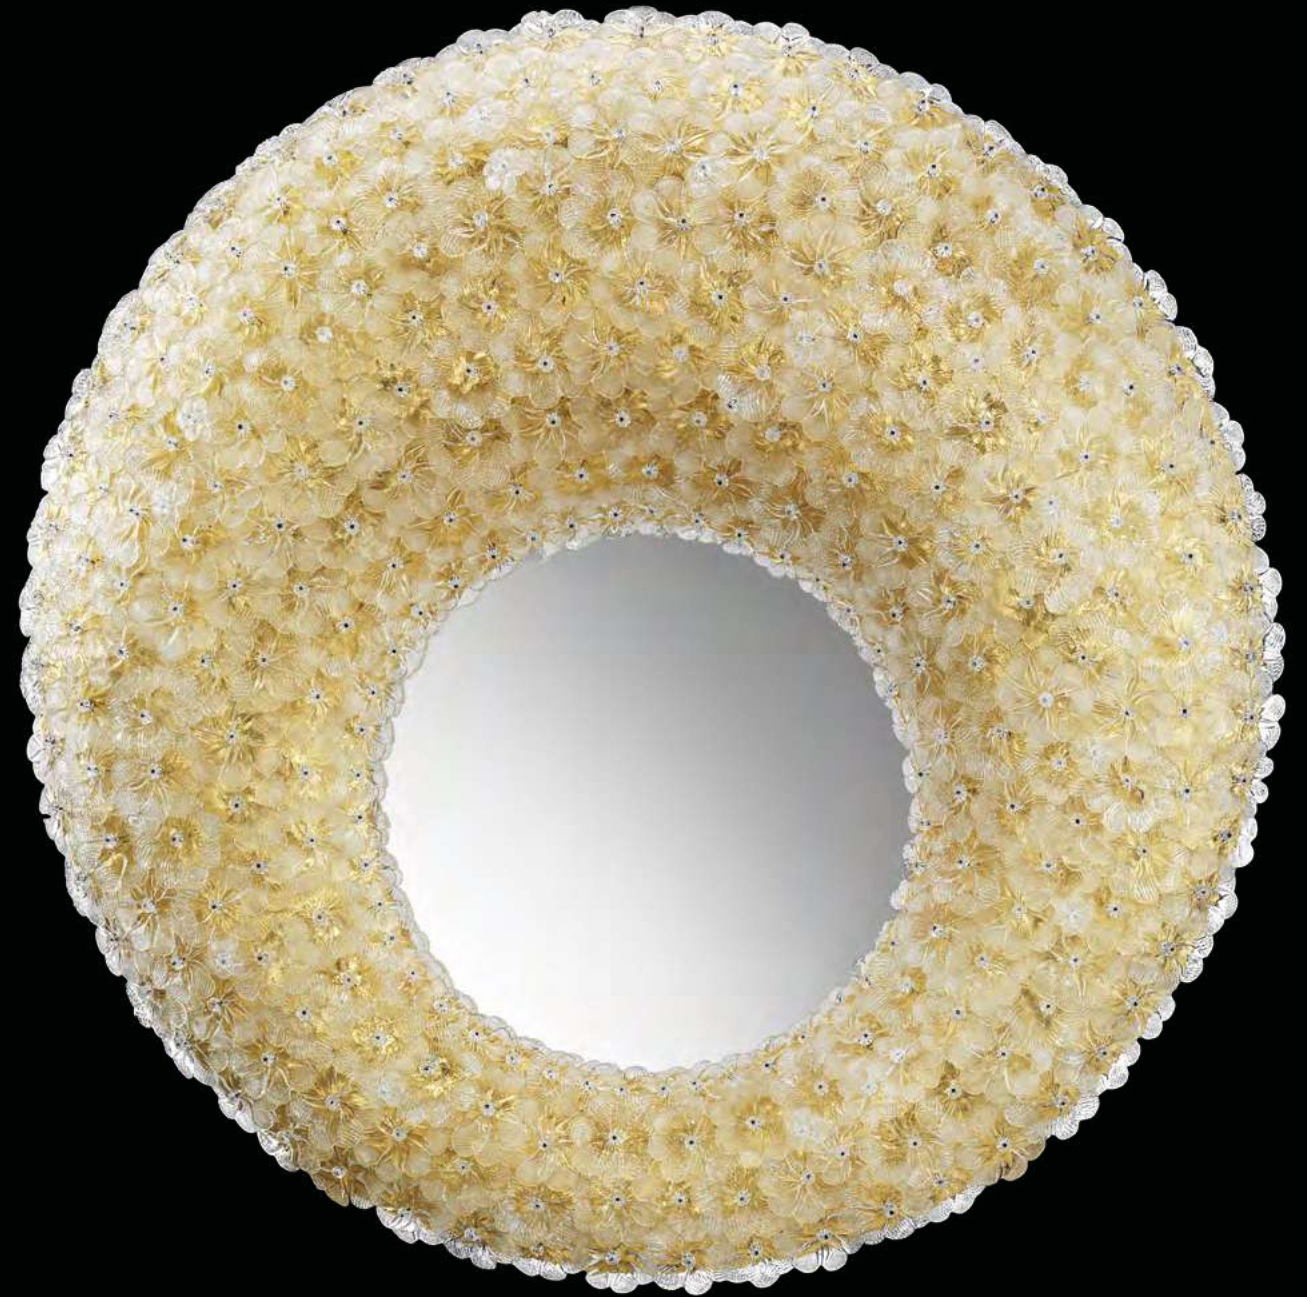

ART. CA' FOSCARI TONDO   Ø100 cm
Specchio con cornice in vetro di Murano. || Venetian mirror
with Murano glass frame.