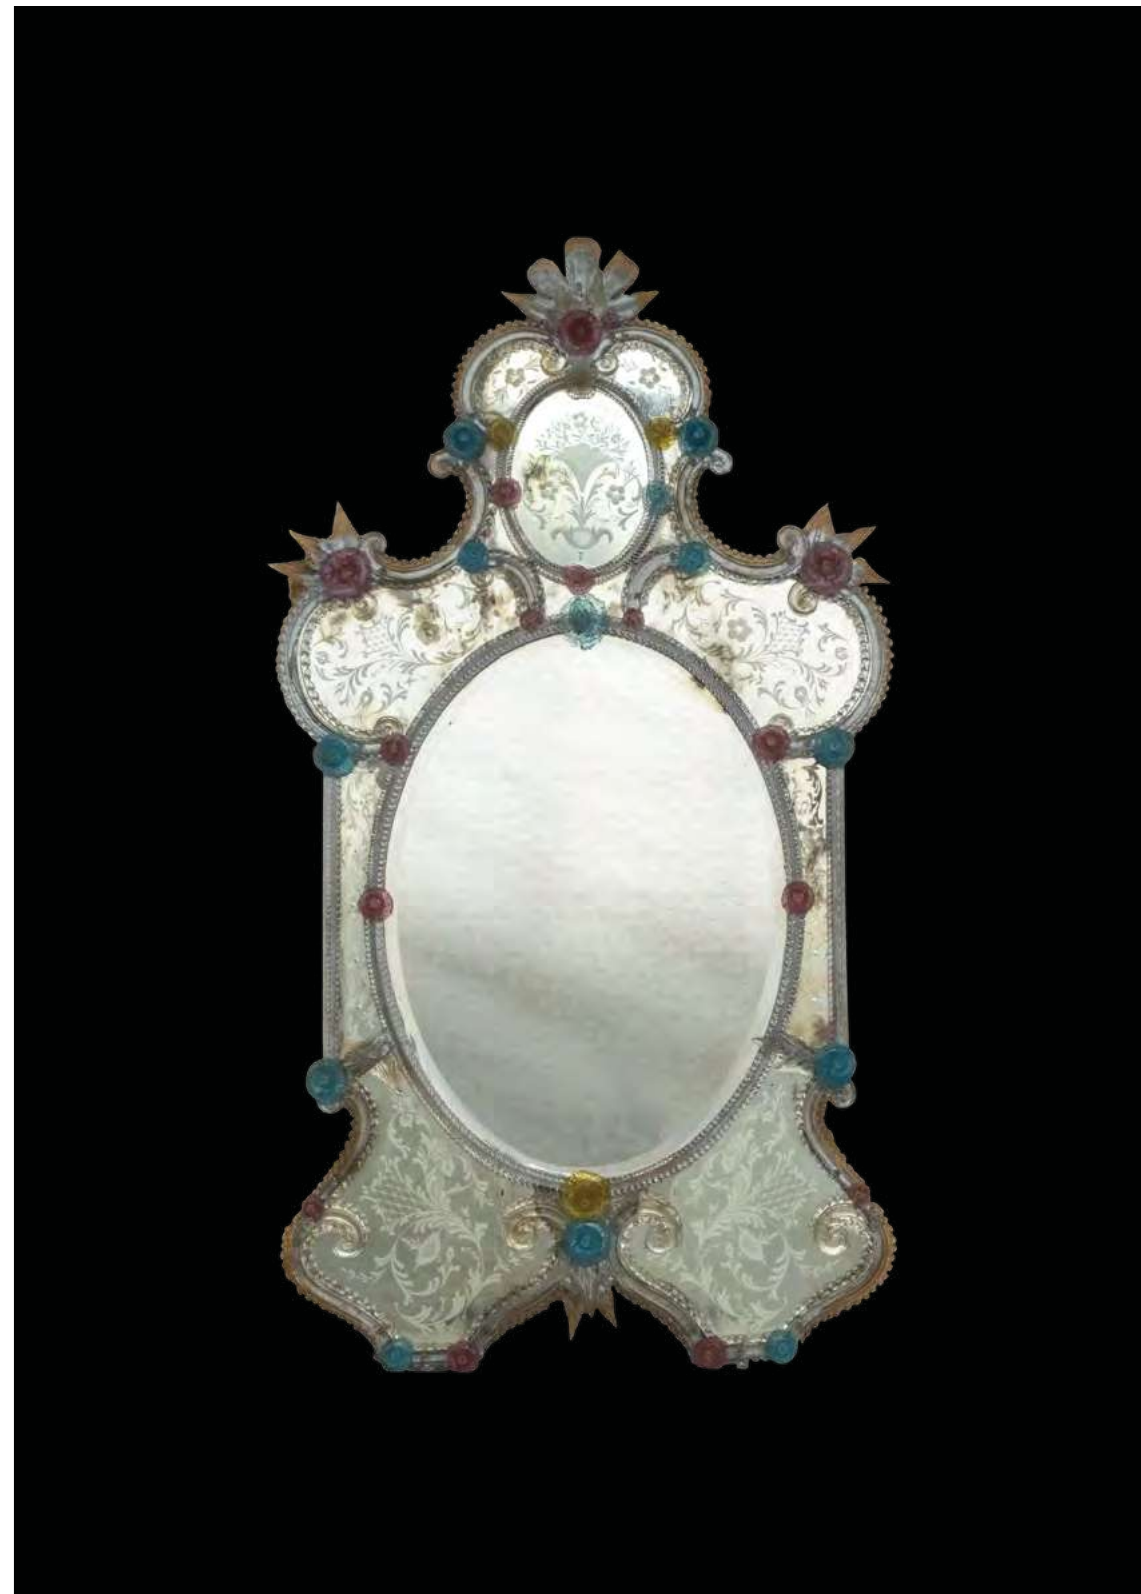

ART. **OF11.140** *h 120 cm _ w 70 cm*
Specchio moderno, decorato tramite lavorazione con aerografo.
|| *Modern mirror, airbrush decorated.*

ART. **OF11.138** *h 110 cm _ w 70 cm*
Specchio moderno, decorato tramite lavorazione con aerografo.
|| *Modern mirror, airbrush decorated.*

SPECCHI VENEZIANI

VENETIAN MIRRORS

ART. REDENTORE h 155 cm _ w 85 cm
Specchio veneziano, vetro di Murano cristallo anticato, inciso a mano. || *Venetian mirror, antiqued crystal Murano glass, hand engraved.*