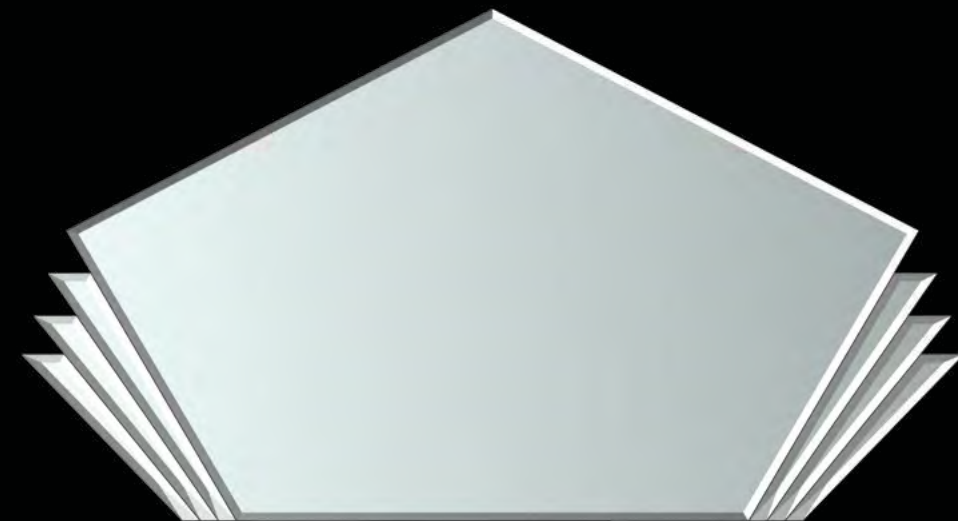

ART. **QUADRATI** h 122 cm _ w 87 cm
Specchio molato a mano, stile moderno. || Handmade bevelled
mirror, modern style.

ART. ARROWS WIDE h 60 cm _ w 110 cm
Specchio molato, stile moderno. || *Bevelled mirror, modern style.*