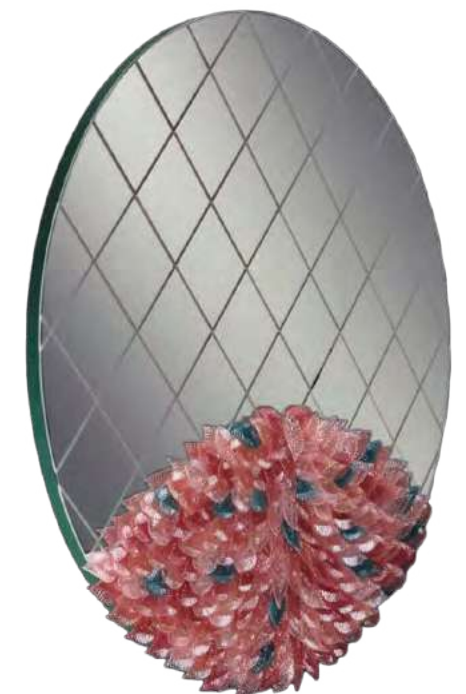

ART. FOGLIE ø 102 cm
Per Zanellato / Bortotto
Specchio moderno, foglie in vetro di Murano rosa di varie sfumature. || *Modern mirror, pink Murano glass details.*