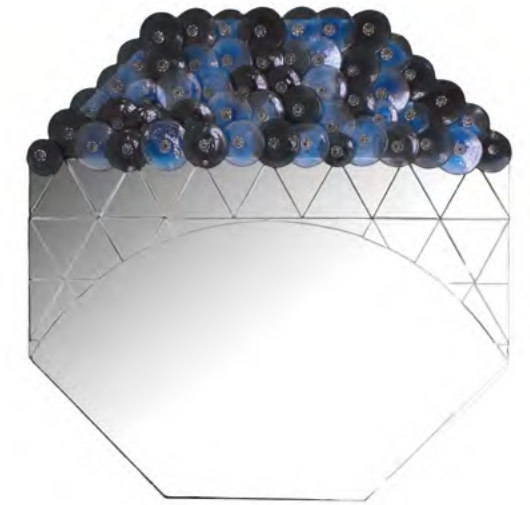

ART. DIOCLEZIANO PICCOLO h 50 cm _ w 50 cm
Per Zanellato / Bortotto
Specchio design, bottoni in vetro di Murano. || *Design mirror, Murano glass details.*