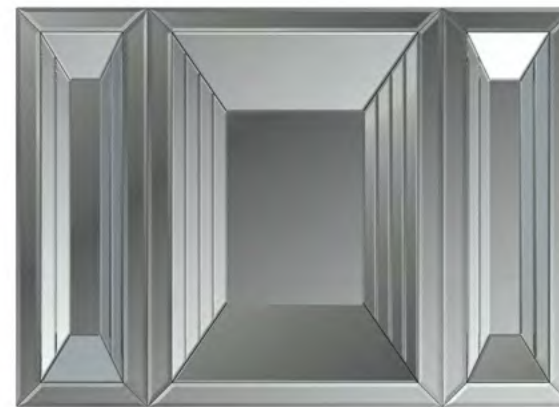

ART. COLONNE *h 160 cm _ w 160 cm*
Specchio molato a mano, stile moderno. || *Handmade bevelled mirror, modern style.*

ART. GATE *h 120 cm _ w 110 cm*
Specchio molato, stile moderno. || *Bevelled mirror, modern style.*