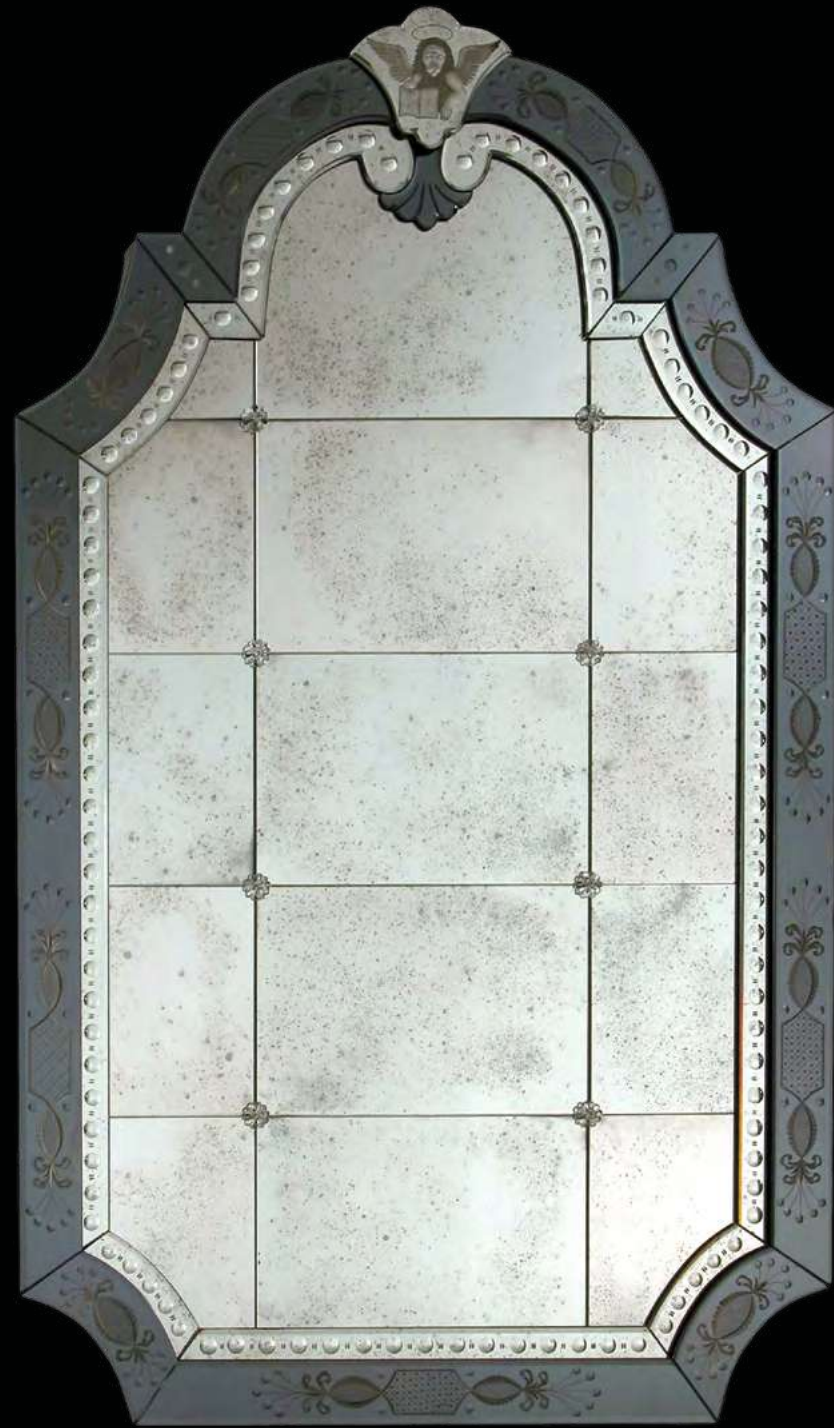

ART. 420 *h 110 cm _ w 65 cm*
Specchio molato a mano, stile moderno. || *Handmade bevelled mirror, modern style.*