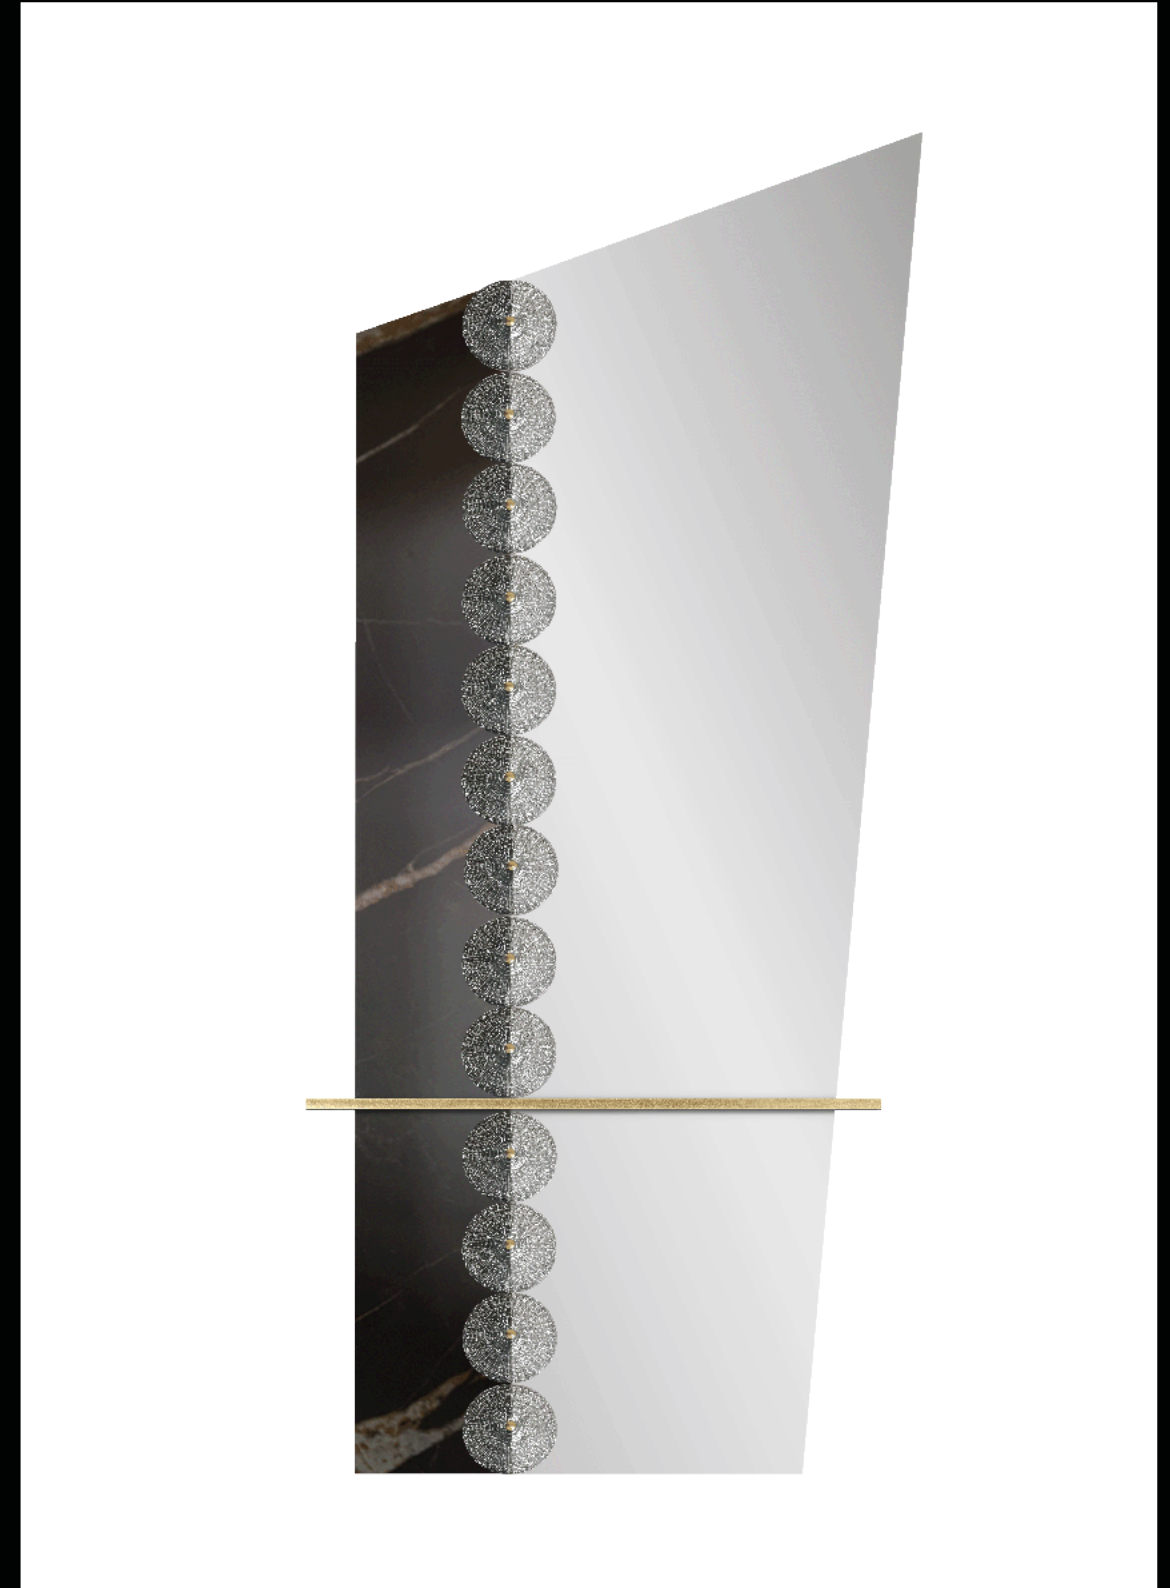

ART. OF11.974/MN *h 142 cm _ w 76,5 cm*
Specchio, simil marmo color nero (gres porcellanato), elementi in vetro di Murano e ottone. || *Mirror, black faux marble, Murano glass and brass details.*

ART. OF11.976 *h 157,5 cm _ w 70,5 cm*
Specchio, elementi in vetro di Murano e ottone. || *Mirror, Murano glass and brass details.*