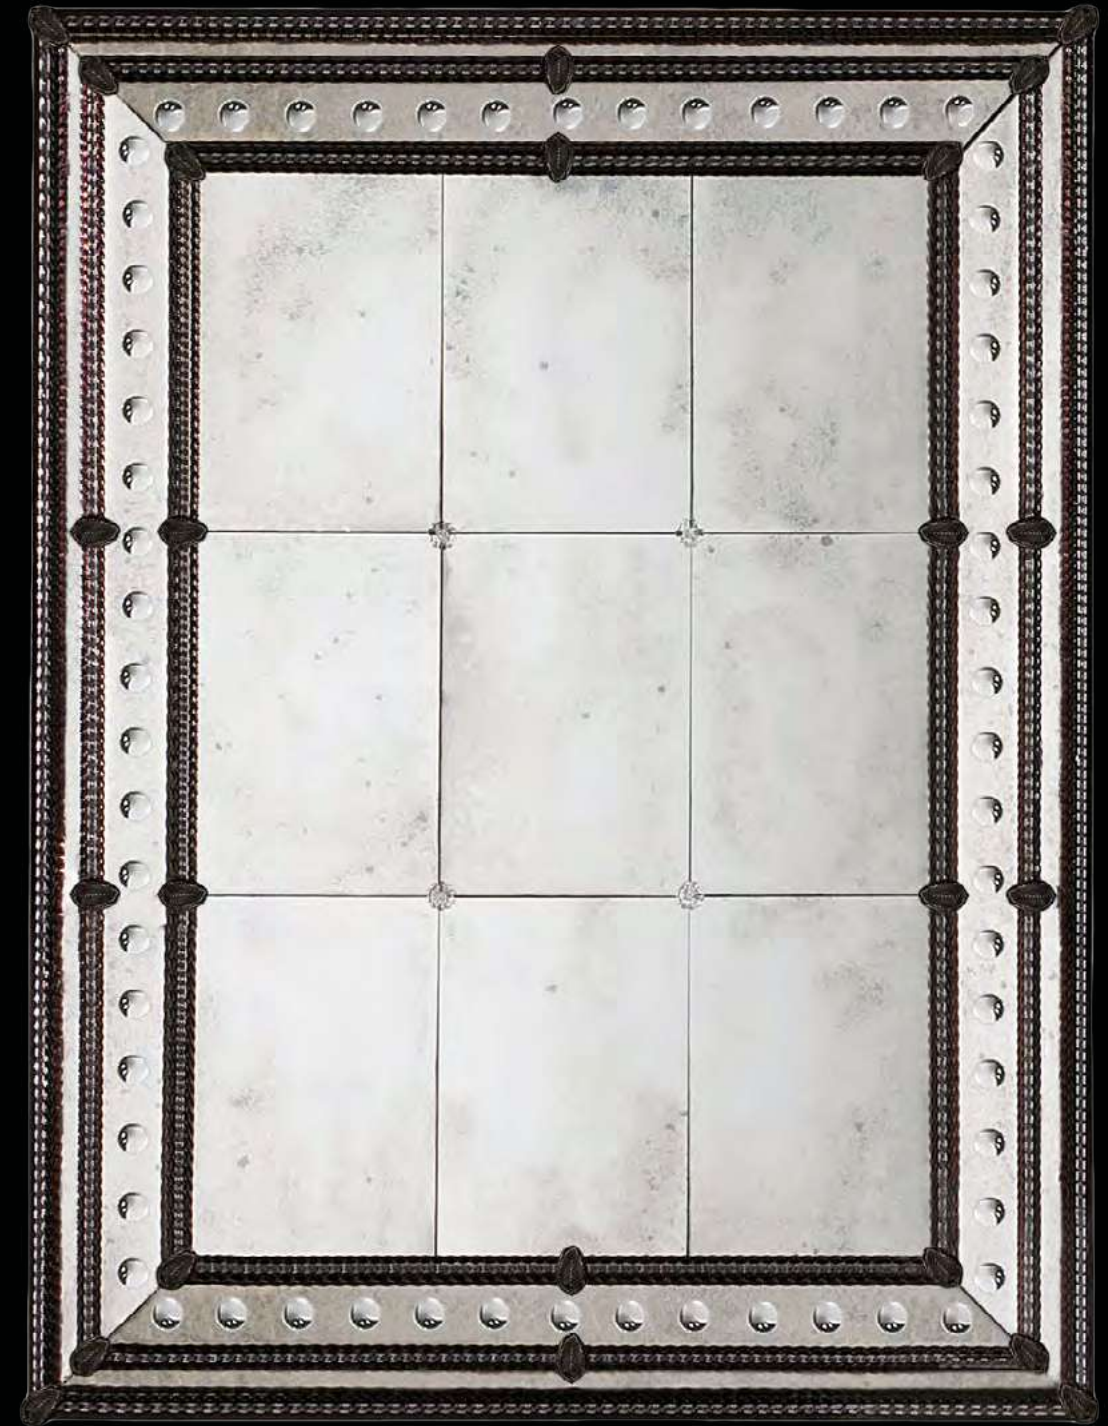

ART. 486 h 140 cm _ w 75 cm
Specchio veneziano, vetro di Murano azzurro, inciso a mano. || Venetian mirror, light blue Murano glass, hand engraved.

ART. 354 h 125 cm _ w 90 cm
Specchio veneziano, vetro di Murano cristallo antico, inciso a mano. || Venetian mirror, crystal antiques Murano glass, hand engraved.

ART. VIVALDI h 150 cm _ w 87 cm
Specchio veneziano, vetro di Murano cristallo anticato, inciso a mano. || Venetian mirror, crystal antiques Murano glass, hand engraved.

ART. 326 XXL *h 155 cm _ w 105 cm*
Specchio veneziano anticato, vetro di Murano oro, inciso a mano. || Antiqued Venetian mirror, gold Murano glass, hand engraved.